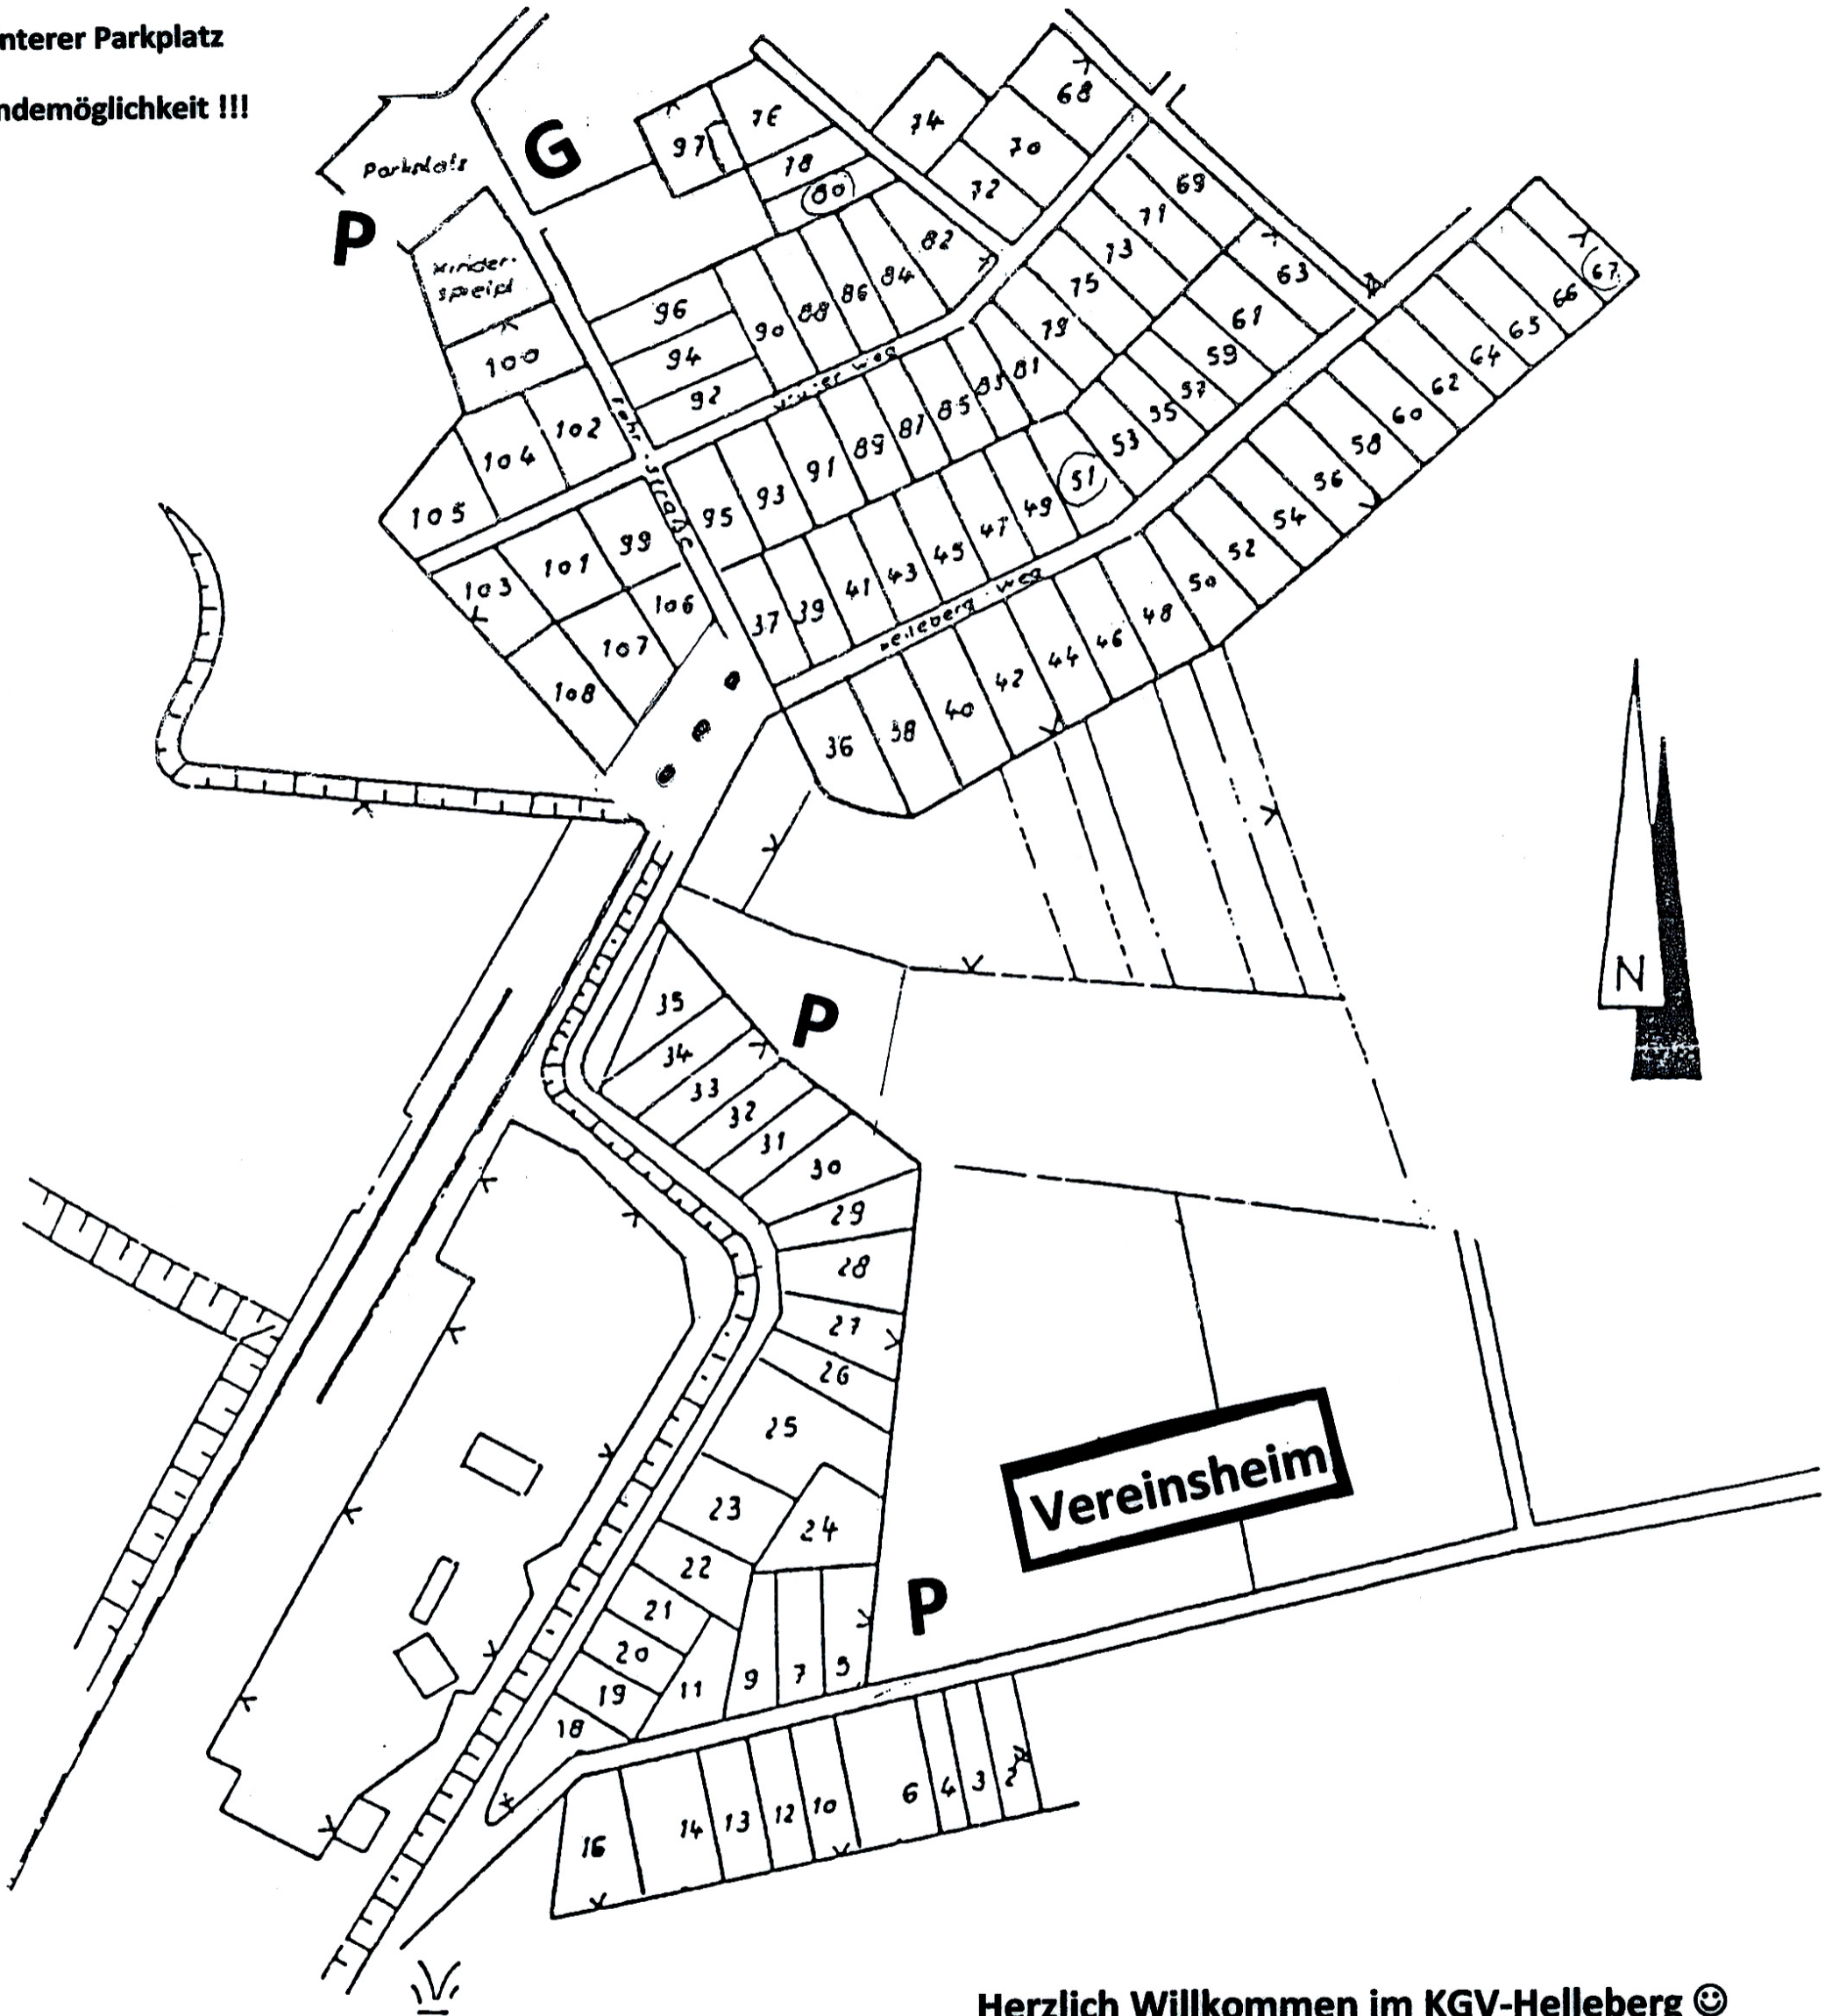

# Dauerkleingartenanlage Helleberg

M.: 1:2000

G= Grillhütte

P= Parkplatz

Hinterer Parkplatz

Wendemöglichkeit !!!

Herzlich Willkommen im KGV-Helleberg ☺

P- zeigt Ihnen eine Parkmöglichkeit an.