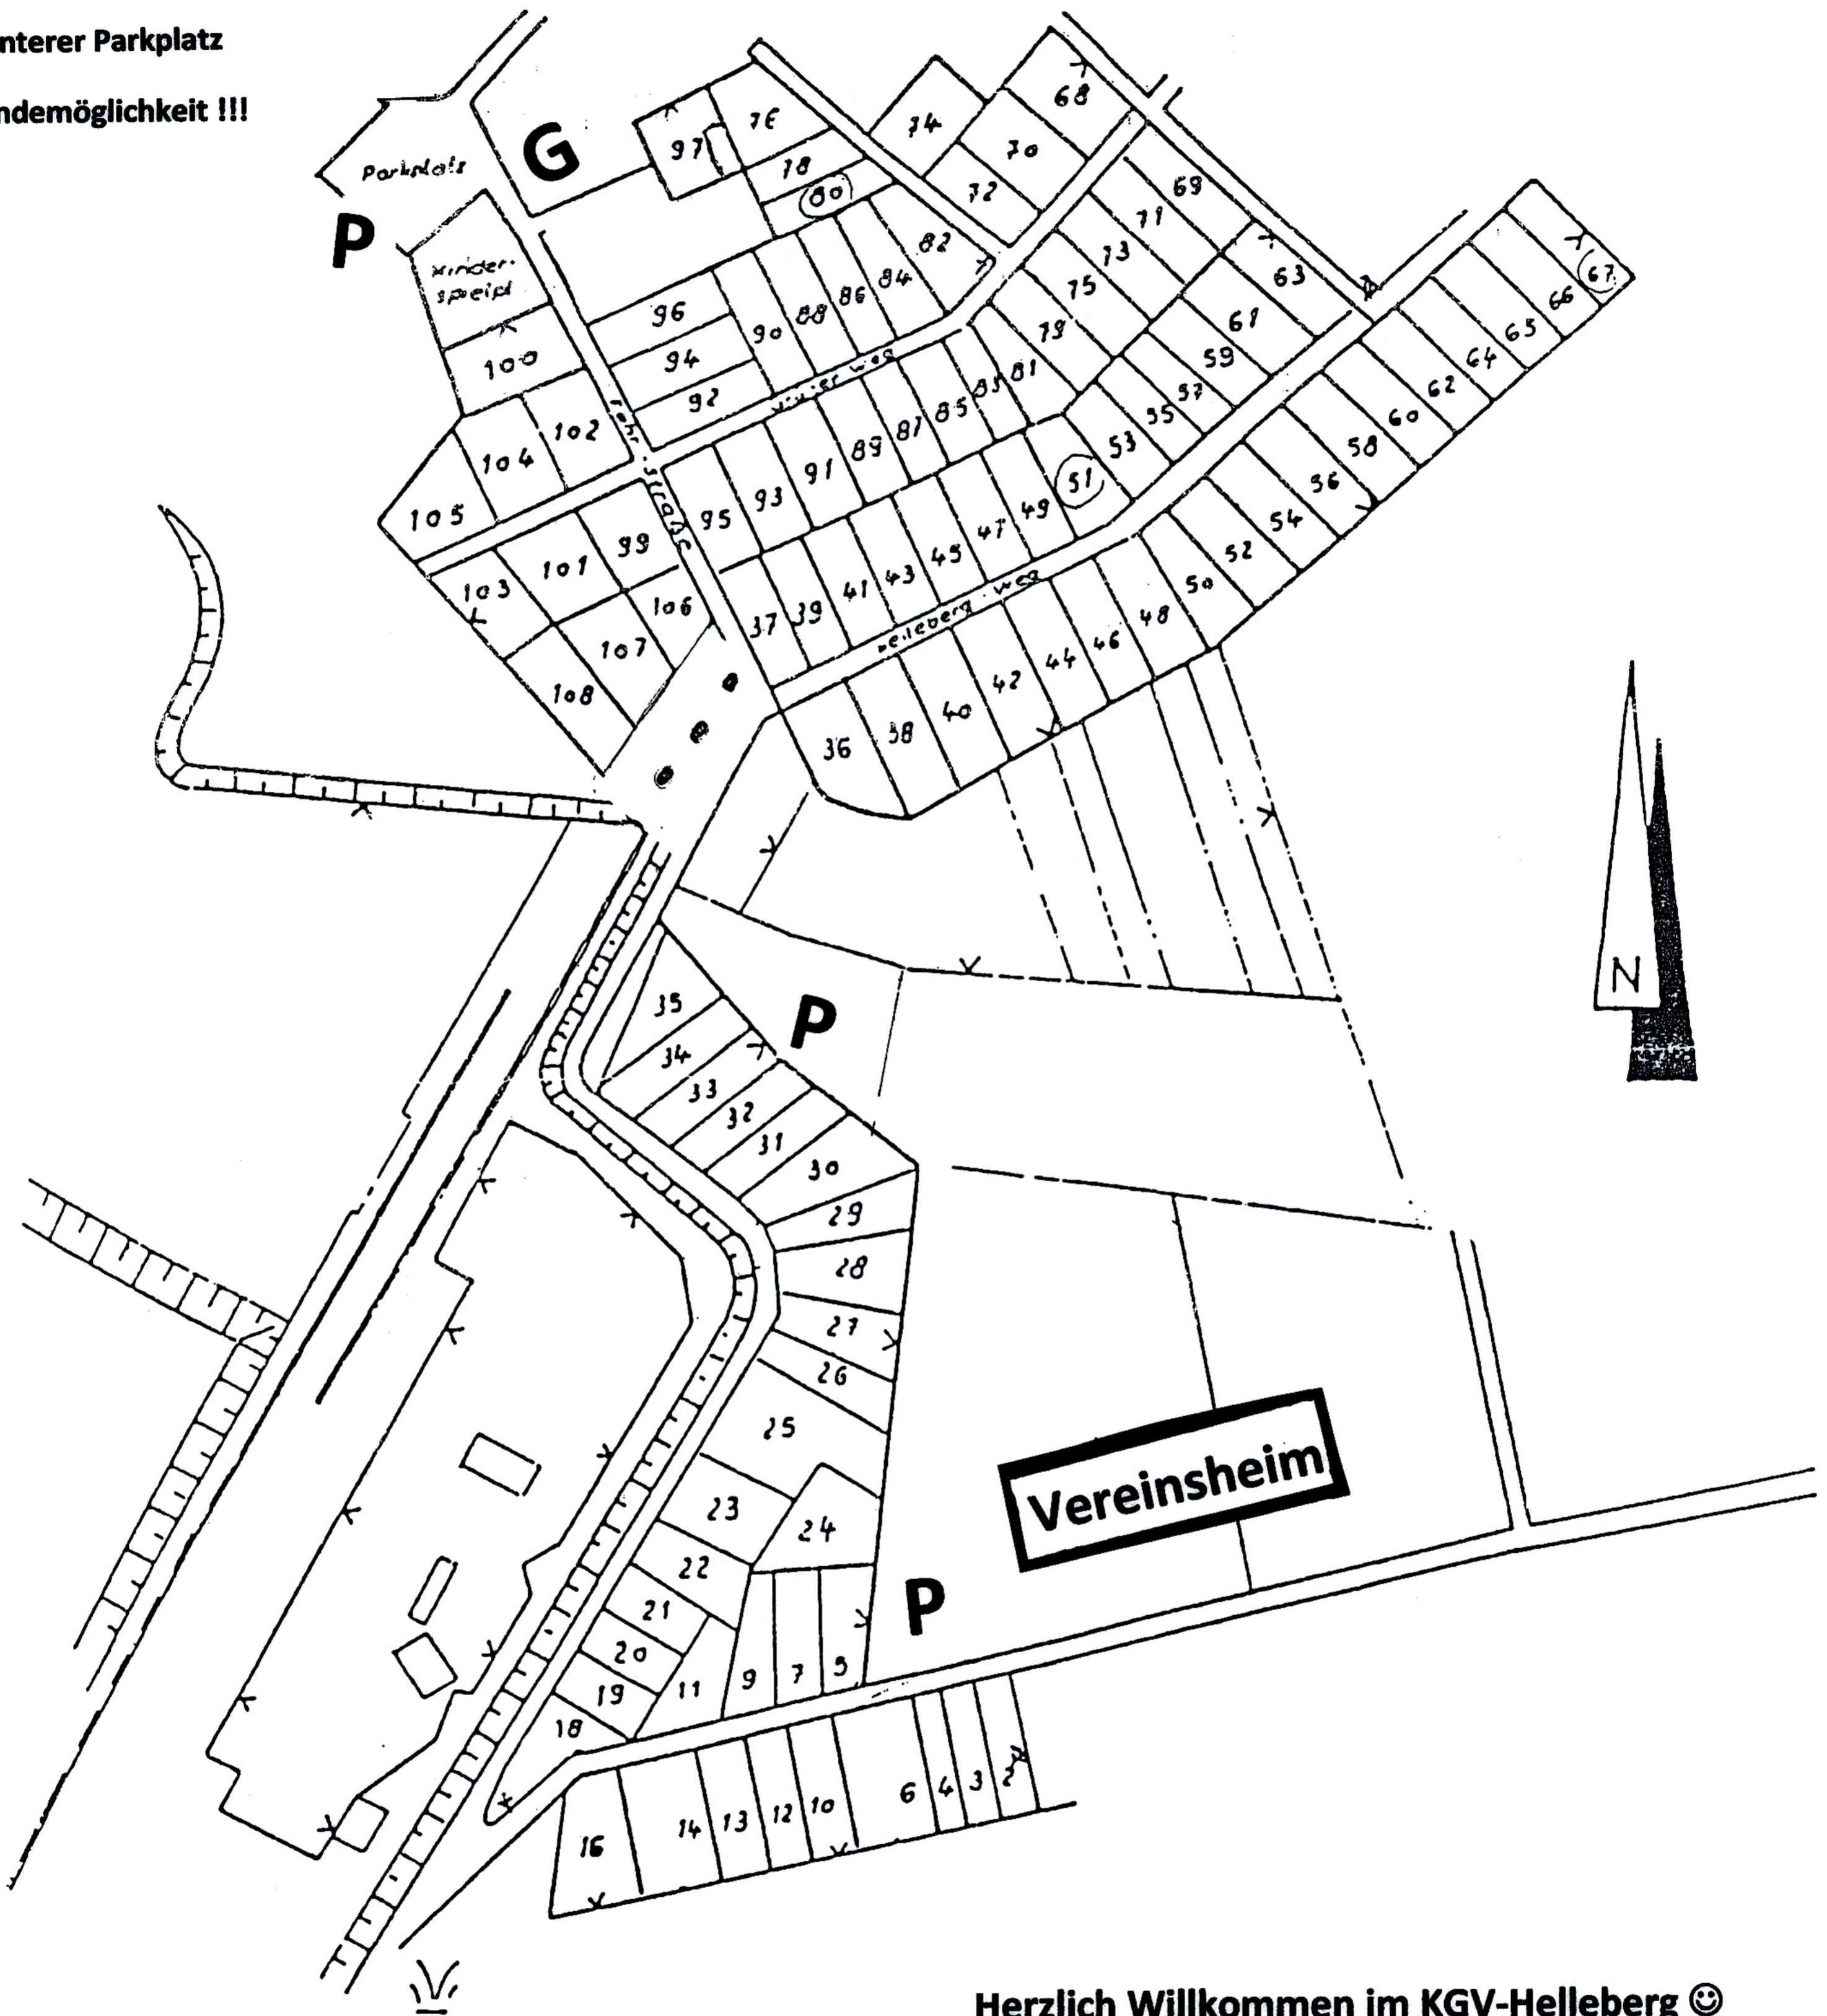

# Dauerkleingartenanlage Helleberg

M.: 1:2000

G= Grillhütte

P= Parkplatz

Hinterer Parkplatz

Wendemöglichkeit !!!

Herzlich Willkommen im KGV-Helleberg ☺

P- zeigt Ihnen eine Parkmöglichkeit an.